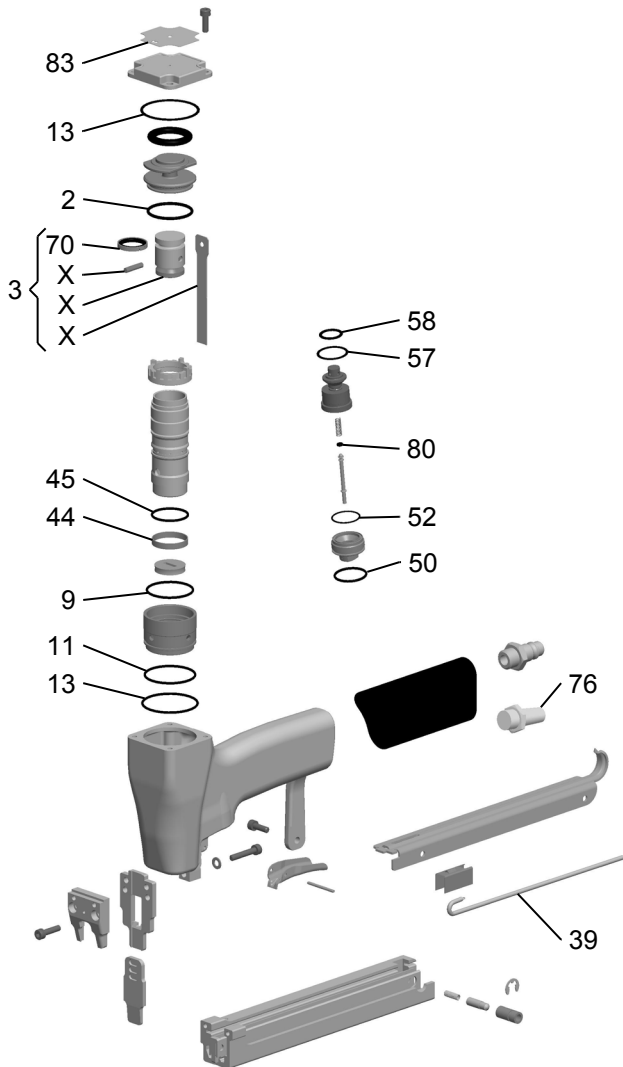

9

SPARE PARTS KIT / RESERVDELAR SOM DELAR / ERSATZTEIL-SET / JEU DE PIÈCES

O-ring Kit 143114 (all JK20 single shot tools)

Pos.	Part No. Artikelnr.	Part Name	Benämning	Antal Qty.
2	972177	O-ring	O-ring	1
9	972007	O-ring	O-ring	1
11	972071	O-ring	O-ring	1
13	972023	O-ring	O-ring	2
44	148015	Seal Back valve	Tätningssring backventil	1
45	972028	O-ring	O-ring	3
50	972021	O-ring	O-ring	1
52	972040	O-ring	O-ring	1
57	972039	O-ring	O-ring	1
58	972030	O-ring	O-ring	1
70	972124	Set of piston rings	Kolvringssats	1
80	972031	O-ring	O-ring	1
184943		O-ring grease	JK silicon compound	1