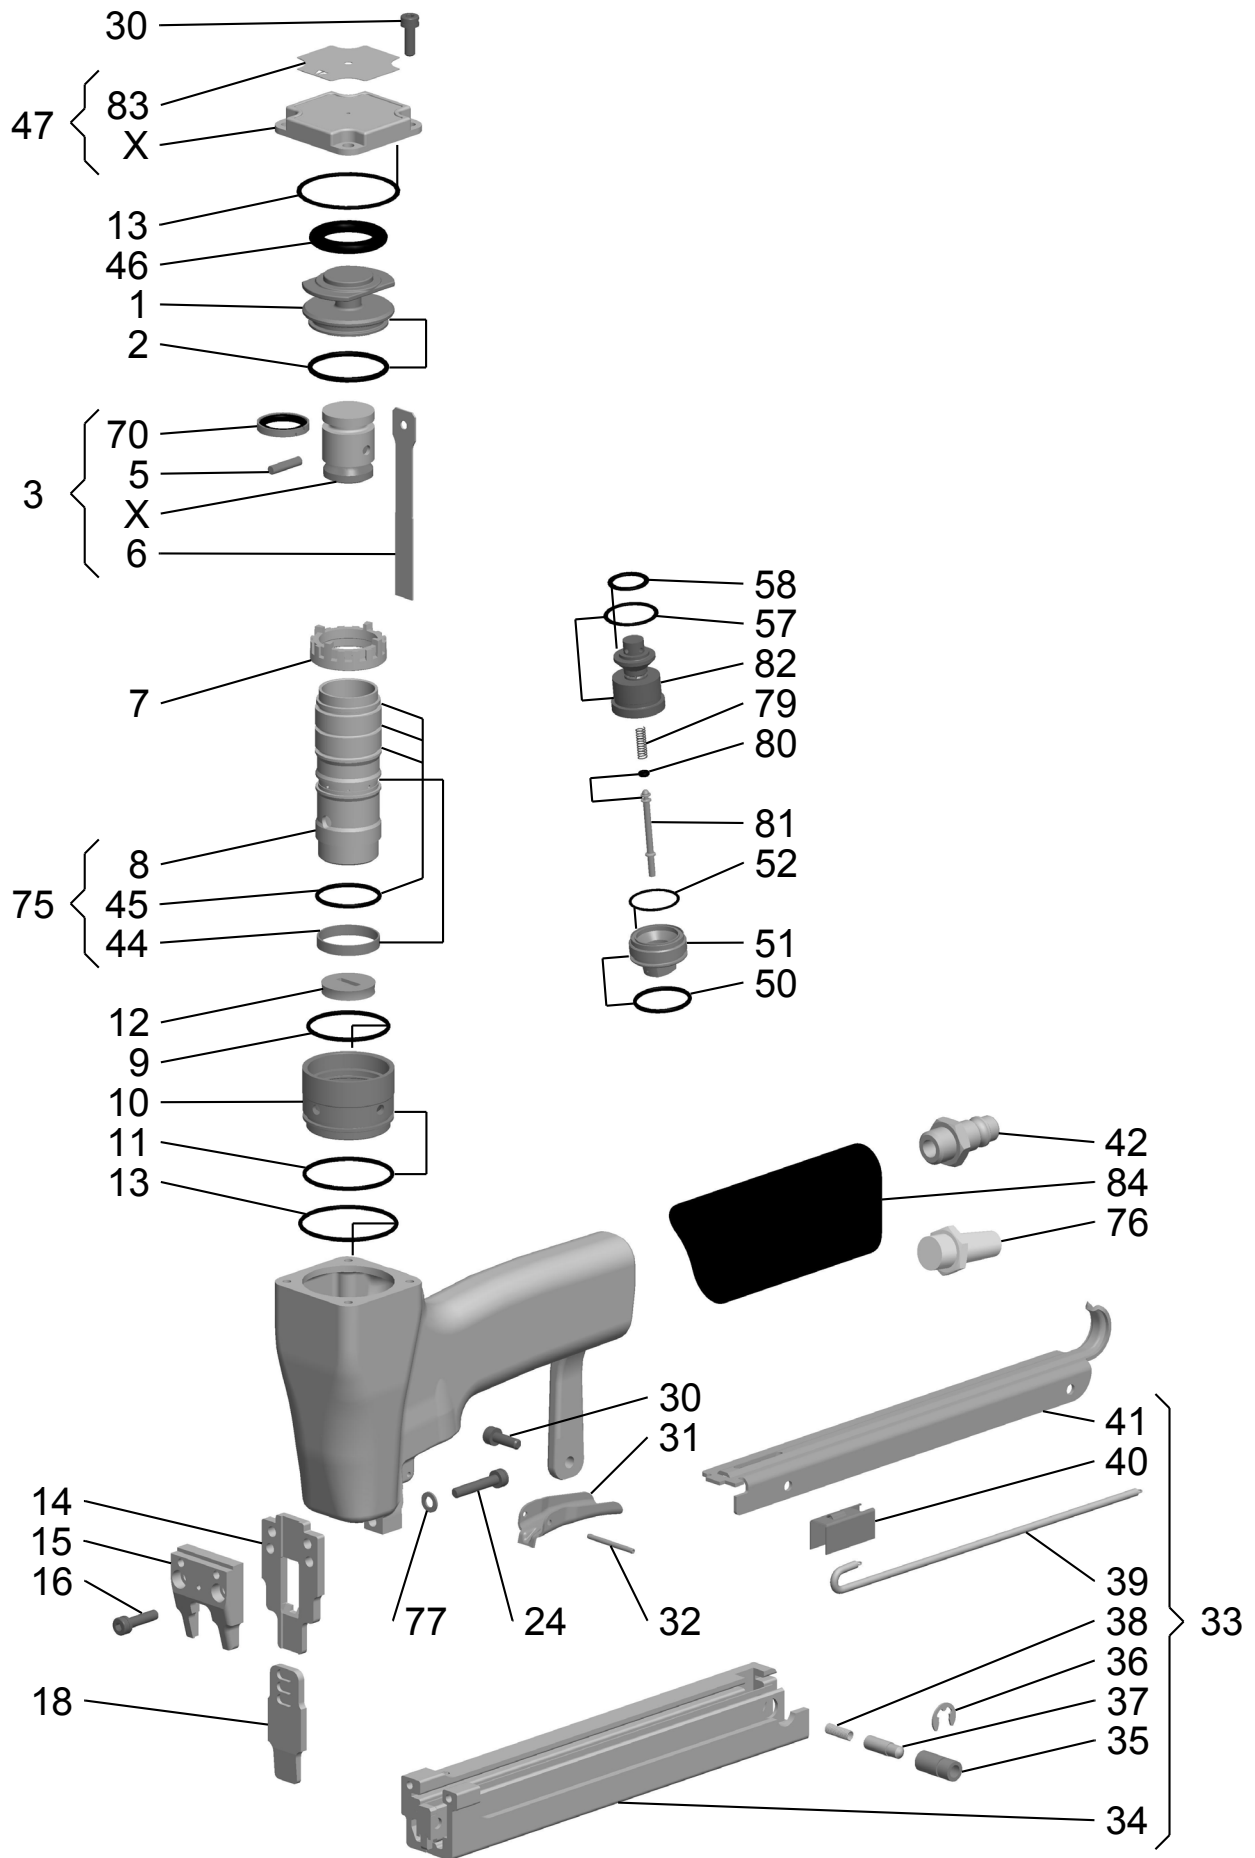

9

SPARE PARTS KIT / RESERVDELAR SOM DELAR / ERSATZTEIL-SET / JEU DE PIÈCES

O-ring Kit 143114 (all JK20 single shot tools)

Pos.	Part No. Artikelnr.	Part Name	Benämning	Antal Qty.
2	972177	O-ring	O-ring	1
9	972007	O-ring	O-ring	1
11	972071	O-ring	O-ring	1
13	972023	O-ring	O-ring	2
44	148015	Seal Back valve	Tätningssring backventil	1
45	972028	O-ring	O-ring	3
50	972021	O-ring	O-ring	1
52	972040	O-ring	O-ring	1
57	972039	O-ring	O-ring	1
58	972030	O-ring	O-ring	1
70	972124	Set of piston rings	Kolvringssats	1
80	972031	O-ring	O-ring	1
184943		O-ring grease	JK silicon compound	1