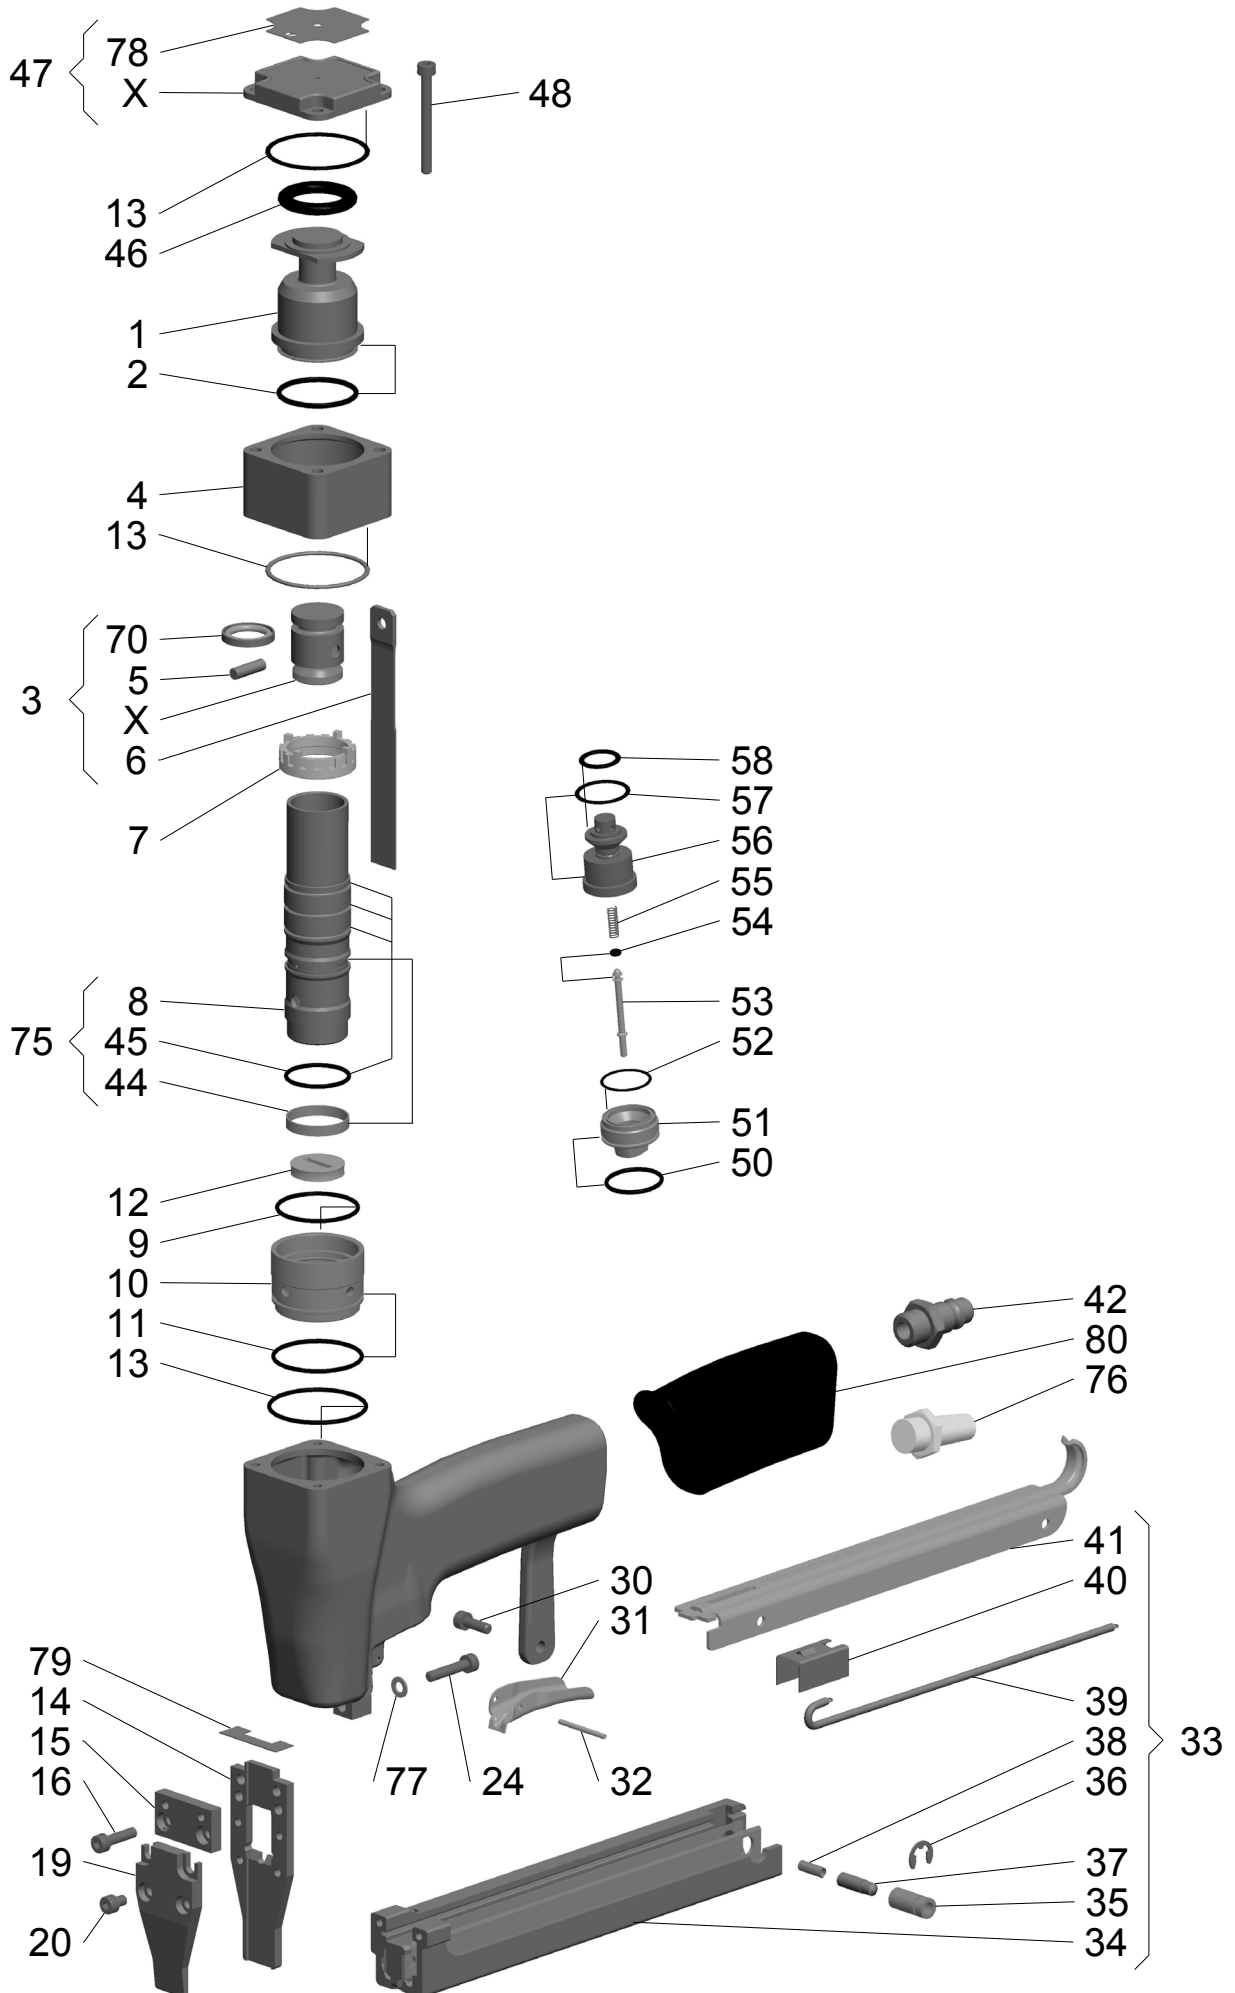

9

SPARE PARTS KIT / RESERVDELAR SOM DELAR / ERSATZTEIL-SET / JEU DE PIÈCES

O-ring Kit 143114 (all JK20 single shot tools)

Pos.	Part No. Artikelnr.	Part Name	Benämning	Antal Qty.
2	972177	O-ring	O-ring	1
9	972007	O-ring	O-ring	1
11	972071	O-ring	O-ring	1
13	972023	O-ring	O-ring	2
44	148015	Seal Back valve	Tätningssring backventil	1
45	972028	O-ring	O-ring	3
50	972021	O-ring	O-ring	1
52	972040	O-ring	O-ring	1
57	972039	O-ring	O-ring	1
58	972030	O-ring	O-ring	1
70	972124	Set of piston rings	Kolvringssats	1
80	972031	O-ring	O-ring	1
184943		O-ring grease	JK silicon compound	1