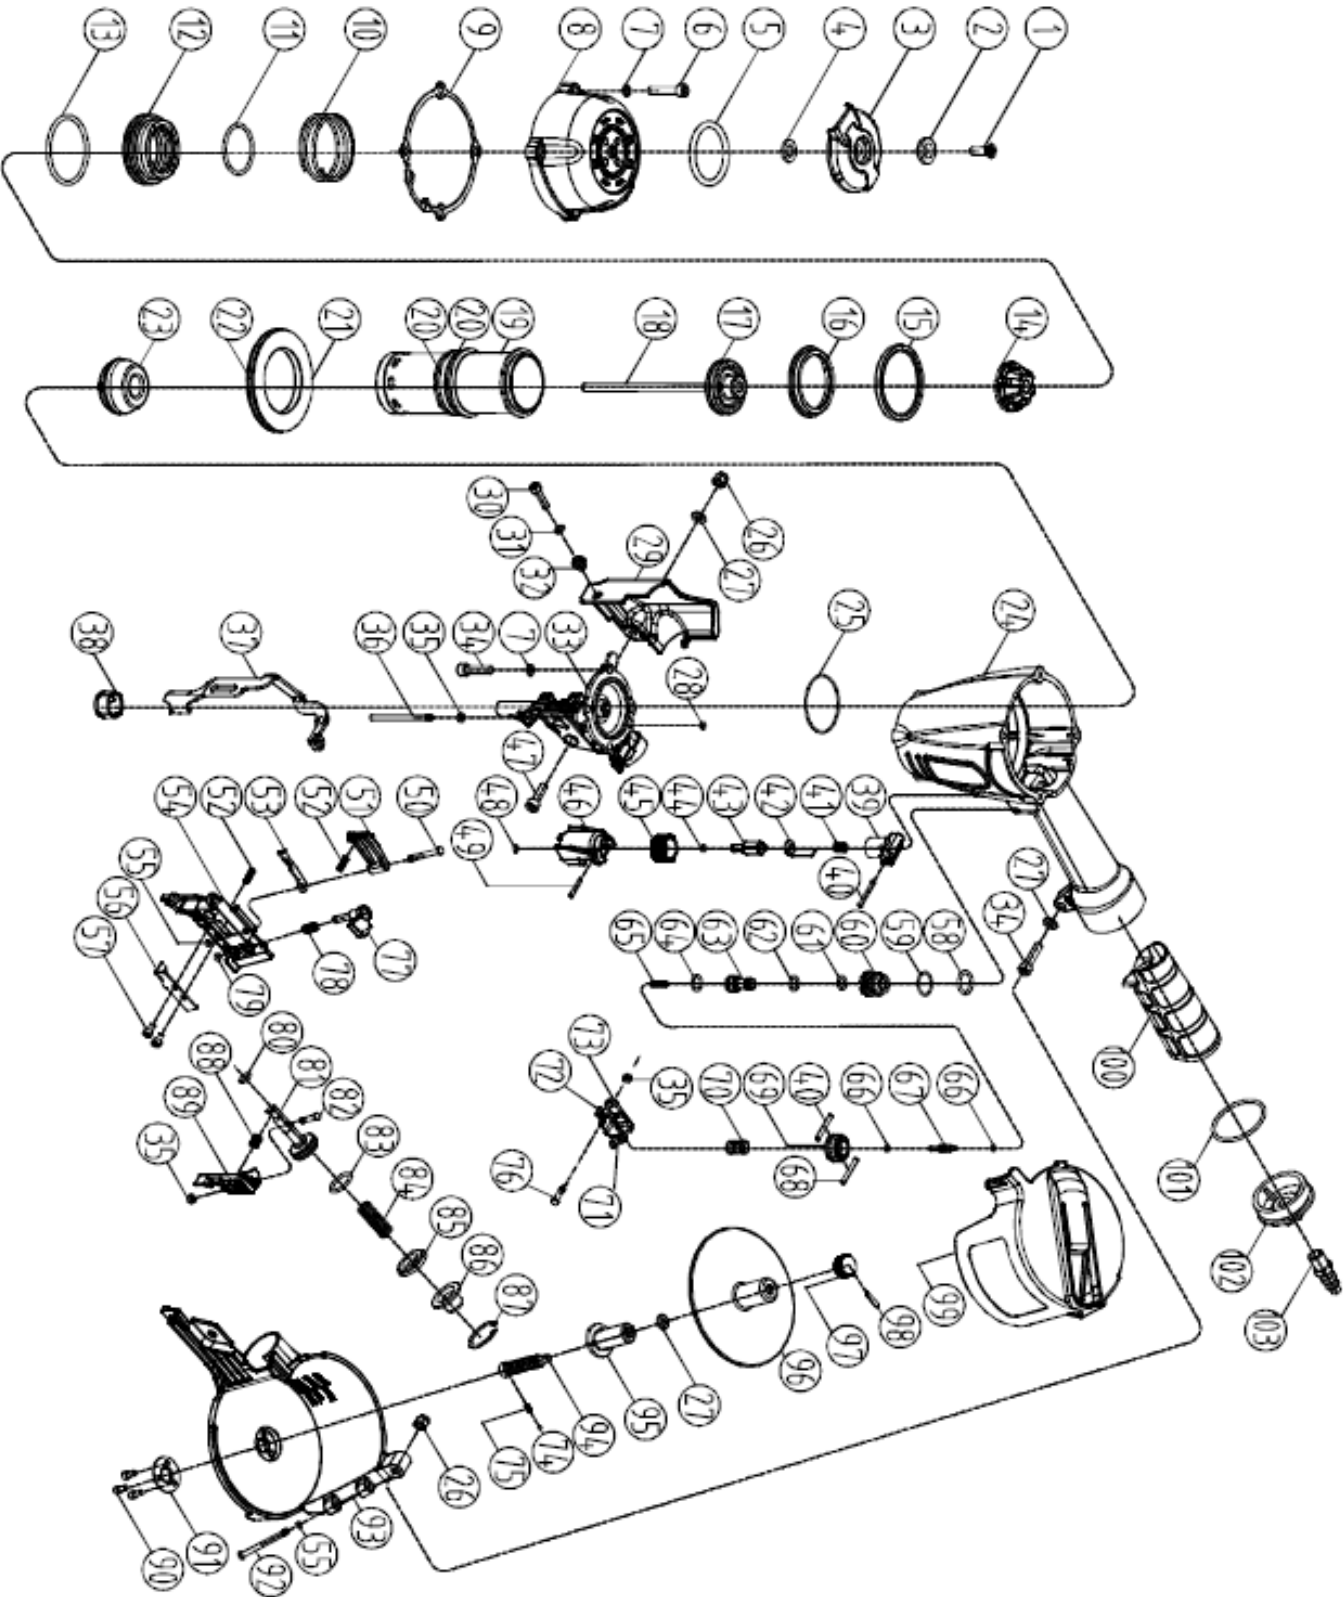

RÄJÄYTYSKUVA XCN65

OSALISTA XCN65

ITEM	ERP	DESCRIPTION	QYT	ITEM	ERP	DESCRIPTION	QYT
1	4010220252	Screw	1	53	2010270417	Stopped Hook B	1
2	4010270557	Bushing	1	54	2010150037	Latch	1
3	4010030016	Exhaust Cover	1	55	4010270014	Washer	3
4	4010070009	Seal	1	56	4010140478	Block	1
5	4010160135	Muffler	1	57	4010220003	Screw	2
6	4010220102	Screw	6	58	4010190026	O-ring 20. 3x2.5	1
7	4010220164	Spring Washer	8	59	4010190025	O-ring 20. 3x1.5	1
8	2010020245	Cylinder Cap	1	60	4010130132	Valve Guide	1
9	4010070053	Gasket	1	61	4010190009	O-ring 9.5x1.9	1
10	4010160160	Spring	1	62	4010190010	O-ring 10. 3x1.9	1
11	4010190138	O-ring 42. 8x2. 65	1	63	2010130133	Trigger Valve Seat	1
12	2010130096	Valve	1	64	4010190015	O-ring 12. 8x1.9	1
13	4010190140	O-ring 58. 7x3. 5	1	65	4010160075	Spring	1
14	4010130042	Valve Seat	1	66	4010190001	O-ring 5.5x1.5	2
15	4010270289	Collar	1	67	2010130129	Trigger Valve Stem	1
16	4010270290	Cylinder Seal	1	68	4010220349	Spring Pin 3x26	1
17	4010190139	O-ring 45. 3x4	1	69	4010130137	Trigger Valve Guide	1
18	2010050178	Piston Assembly	1	70	4010160284	Trigger Spring	1
19	4010040085	Cylinder	1	71	4010270208	Spring pin	1
20	4010190050	O-ring 52. 4x2. 5	2	72	4010220154	Lock washer	1
21	4010270552	Restrictive Plate	1	73	1019991002	Trigger Assembly	1
22	4010190141	O-ring 81. 8x2. 65	1	74	4010220190	Steel Ball	2
23	4010060036	Bumper	1	75	4010160033	Spring	2
24	2010011283	Body	1	76	2010270668	Rotating Shaft Pin	1
25	4010190051	O-ring 53x1.5	1	77	1019991003	Handwheel Assembly	1
26	4010220186	Nut	2	78	4010160148	Spring	1
27	4010220174	Washer	1	79	4010220411	Washer	1
28	4010190116	O-ring 7. 5x1. 5	1	80	4010190013	O-ring 12. 3x1.9	1
29	4010270292	Protector	1	81	4010050061	Piston	1
30	4010220092	Screw	1	82	4010210063	Feed Hook Pin	1
31	4010220163	Spring Washer	1	83	4010190061	O-ring 24. 3x2.8	1
32	4010270471	Restrictive Guide	1	84	4010160072	Spring	1
33	2010080173	Nose	1	85	4010060040	Piston Bumper	1
34	4010220464	Screw	2	86	2010270125	Cover	1
35	4010270014	Washer	1	87	4010220147	Locking Washer 28	1
36	4010210089	Pin	1	88	4010160120	Spring	1
37	2010170149	Safe Bracket	1	89	2010270419	Feed Hook	1
38	4010270293	Safe Sleeve	1	90	4010220003	Screw	3
39	4010270908	Safe Guide	1	91	4010270644	Spacer	1
40	4010220354	Spring Pin 3x28	2	92	4010210072	Pin	1
41	4010160161	Spring	1	93	4010140245	Lower Nail Housing	1
42	2010170150	Bracket	1	94	4010270306	Adjusting Stem	1
43	4010270423	Adjusting Stem	1	95	4010270498	Adjuster Bushing	1
44	4010190003	O-ring 6. 4x1. 5	1	96	4010140355	Adjuster Plate	1
45	4010270295	Handwheel	1	97	4010270260	Adjuster Nut	1
46	4010270296	Adjusting Seat	1	98	4010210014	Spring Pin 2. 5x17	1
47	4010220100	Screw	1	99	4010140246	Upper Nail Houshing	1
48	4010210084	Washer	1	100	4010270232	Soft Grip Sleeve	1
49	4010210017	Spring Pin 2. 5x20	1	101	4010190043	O-ring 48. 8x2.5	1
50	4010210079	Stopped Hook Pin	1	102	2010110030	End Cap	1
51	2010270416	Stopped Hook A	1	103	4010120005	Air Plug	1
52	4010160162	Spring	1				