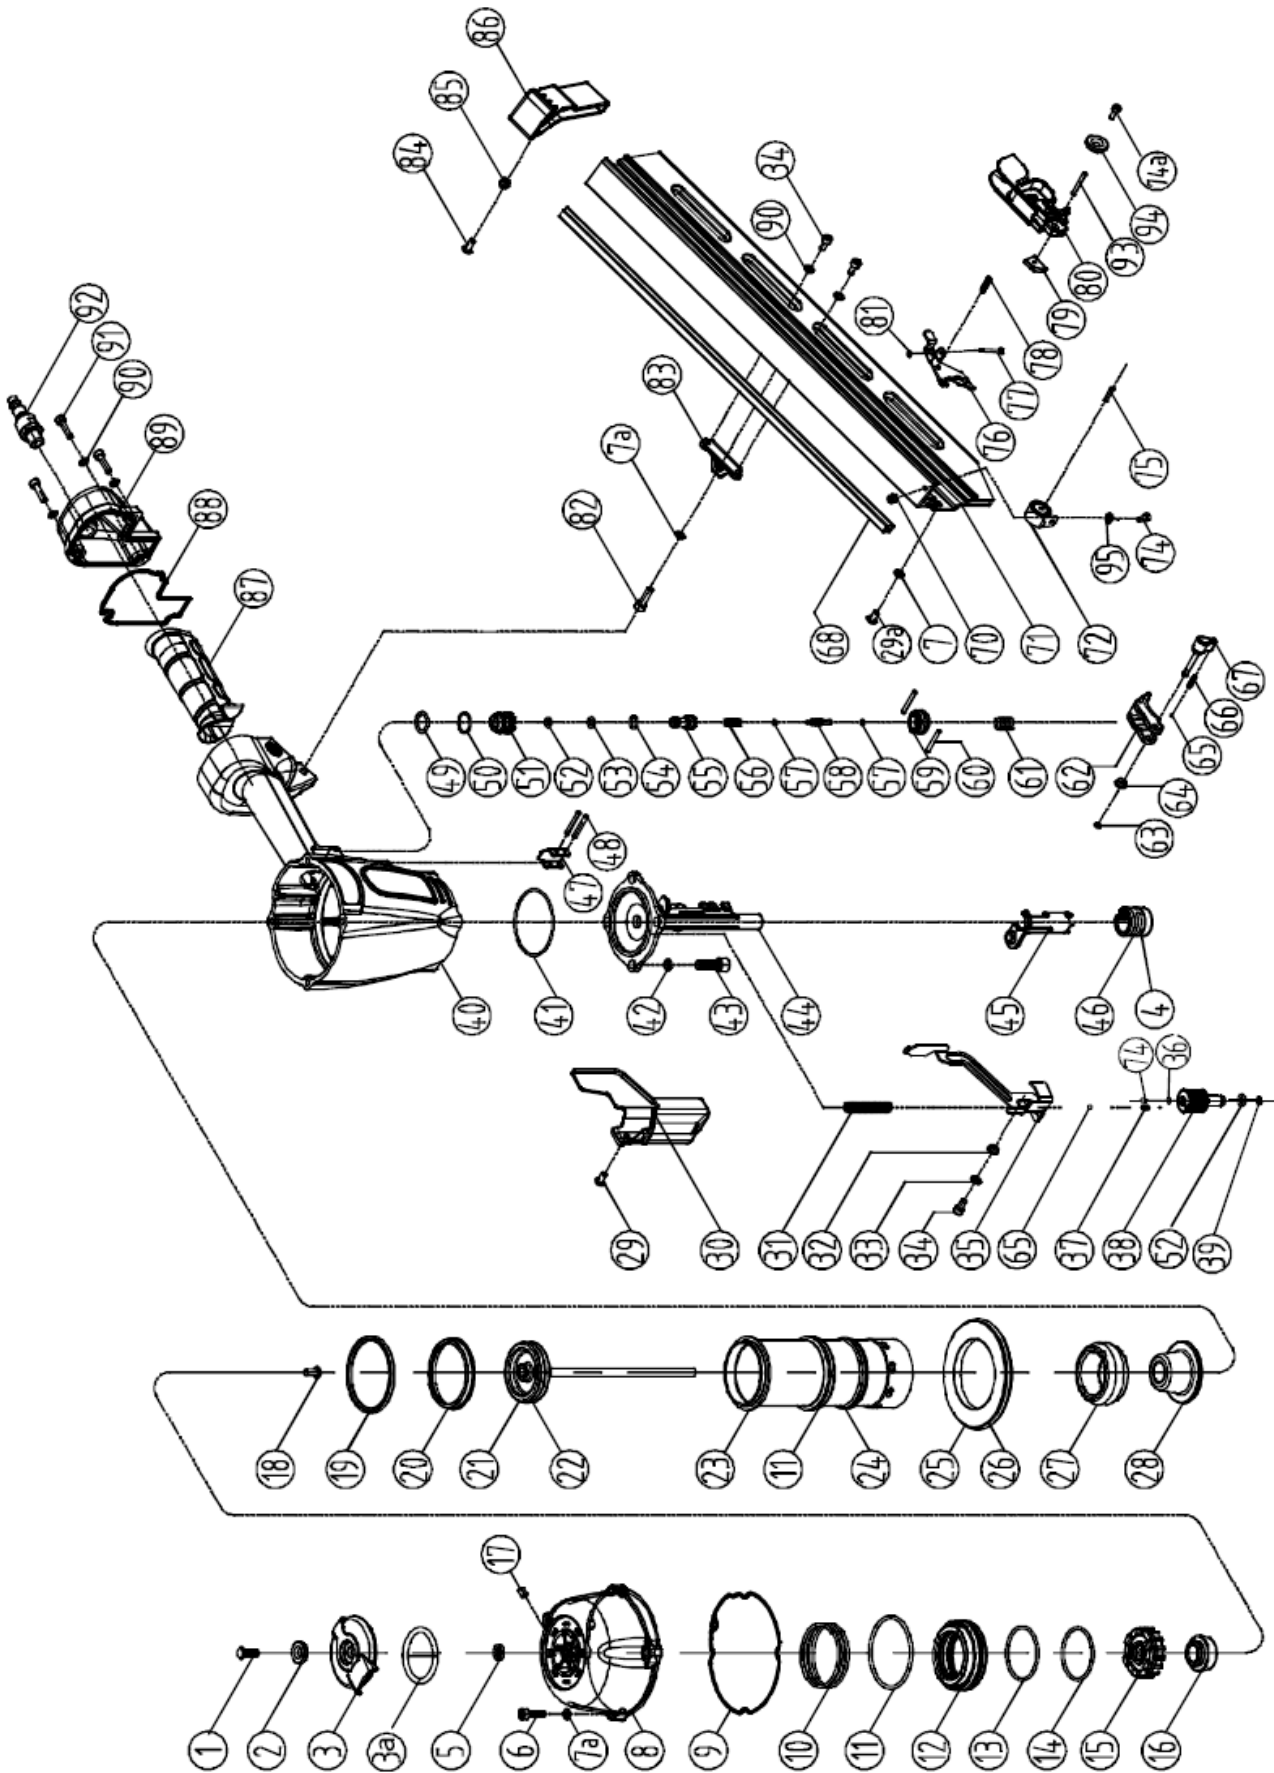

## OSALISTA XBN3490

ITEM	ERP	DESCRIPTION	QTY	ITEM	ERP	DESCRIPTION	QTY
1	4010220480	Screw	1	47	4010270905	Safe Guide	1
2	4010270557	Bushing	1	48	4010220354	Spring Pin 3x28	2
3	4010030016	Exhaust Cover	1	49	4010190026	O-ring 20. 3x2. 5	1
3a	4010160135	Muffler	1	50	4010190025	O-ring 20. 3x1. 5	1
4	4010160131	Spring	2	51	4010130132	Valve Set	1
5	4010070009	Seal	1	52	4010190009	O-ring 9. 5x1. 9	1
6	4010220102	Screw	4	53	4010190010	O-ring 10. 3x1. 9	2
7	4010220174	Washer $\phi 6$	1	54	4010190015	O-ring 12. 8x1. 9	1
7a	4010220164	Spring Washer $\phi 6$	4	55	2010130133	Trigger Valve Head	1
8	2010020203	Cylinder Cap	1	56	4010160075	Spring	1
9	4010270211	Gasket	1	57	4010190001	O-ring 5. 5x1. 5	2
10	4010160129	Spring	1	58	2010130129	Trigger Valve Stem	1
11	4010190068	O-ring 67x3	2	59	4010130137	Trigger Valve Guide	1
12	2010130086	Valve	1	60	4010220349	Spring Pin 3*26	2
13	4010190043	O-ring 48. 8x2. 5	1	61	4010160284	Spring	1
14	4010190050	O-ring 52. 4x2. 5	1	62	1019991001	Trigger Assembly	1
15	2010270344	Valve Seat	1	63	4010220154	Locking Washer $\phi 3$	1
16	4010070041	Stopper	1	64	4010270208	Rotating Shaft Bushing	1
17	4010220253	Screw	1	65	4010220190	Steel Ball	2
18	4010220282	Screw	1	66	4010160033	Spring	1
19	4010270544	Collar	1	67	2010270668	Rotating Shaft Pin	1
20	4010270543	Cylinder Seal	1	68	2010140417	Rail	1
21	4010190058	O-ring 58x4. 5	1	70	4010220185	Nut	1
22	2010050169	Piston Assembly	1	71	4010140228	Magazine	1
23	4010040070	Cylinder	1	72	4010160133	Coil Spring Assembly	1
24	4010190066	O-ring 65. 4x2. 5	1	74	4010220080	Screw	2
25	4010270215	Restrictive Plate	1	74a	4010220081	Screw	1
26	4010190123	O-ring 101. 91x3. 53	1	75	4010210074	Pin	1
27	4010060037	Bumper A	1	77	4010210059	Pin	1
28	4010060061	Bumper B	1	76	2010180065	Feeder Shoe	1
29	4010220249	Screw	1	78	4010160025	Spring	1
29a	4010220098	Screw	1	79	2010270380	Block	1
30	4010270212	Protector	1	80	4010180004	Feeder Bracket	1
31	4010160130	Spring	1	81	4010270014	Washer	1
32	4010270398	Bushing	1	82	4010220100	Screw	1
33	4010220163	Spring Washer $\phi 5$	1	83	2010140416	Support	1
34	4010220090	Screw	3	84	4010220250	Screw	1
35	2010170275	Safe Bracket A	1	85	4010220184	Nut	1
36	4010220168	Washer $\phi 4$	1	86	4010270579	Magazine Cap	1
37	4010160139	Spring	1	87	4010270217	Soft Grip Sleeve	1
38	2010200021	Adjuster Staff	1	88	4010270214	Gasket	1
39	4010220254	Locking Washer $\phi 7$	1	89	2010110310	End Cap	1
40	2010011281	Body	1	90	4010220173	Washer $\phi 5$	5
41	4010190062	O-ring 62. 3x1. 8	1	91	4010220094	Screw	3
42	4010220165	Spring Washer $\phi 8$	4	92	4010120005	Air Plug	1
43	4010220108	Screw	4	93	4010220376	Spring Pin 3*12	1
44	2010080159	Nose	1	94	4010270417	Bushing	1
45	2010170128	Safe Bracket B	1	95	4010220172	Washer $\phi 4$	1
46	4010270250	Rubber Cover	1				